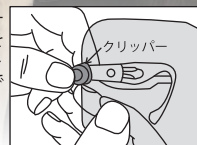

簡単組み立て方法

①側面にあるクリッパーを指でつまみ上げる。

②矢印の方向にシートを入れ込み、本体の穴とシートの穴の位置を合わせ手で固定する。

③クリッパーの突起部分を本体とシートの穴に奥まで差し込んで完成。

商品名：フジフェイスシールドメガネ型
入数：100箱(1セット×100小箱)
品番：959900
JAN：4942015095991
ITF：14942015095998

素材：シート/PET メガネフレーム/PC
商品サイズ：シート/240×220mm フレーム/140mm
内箱サイズ：60×60×220mm 重さ 57g (±5%)
外箱サイズ：465×645×320mm 重さ 7kg (±5%)
生産国：中国