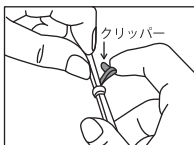

fuji フェイスシールドメガネ型

超軽量で飛沫感染をしっかりとガード!

✓ 病院、介護施設、接客業等での感染予防対策に!

1. 両面曇り止め加工。
2. メガネの上から着用可能。
3. 違和感の少ない透明感。
4. 男女兼用フリーサイズ。
5. 油跳ね、埃等からも守ります。

飛沫感染
防止

マスク
と組合せて
Wガード

長時間
使用可能

繰り返し
使用可能

簡単組み立て方法

①側面にあるクリッパーを指でつまみ上げる。

②矢印の方向にシートを入れ込み、本体の穴とシートの穴の位置を合わせ手で固定する。

③クリッパーの突起部分を本体とシートの穴に奥まで差し込んで完成。

商品名：フジフェイスシールドメガネ型
入数：100箱(1セット×100小箱)
品番：959900
JAN：4942015095991
ITF：14942015095998

素材：シート/PET メガネフレーム/PC
商品サイズ：シート/240×220mm フレーム/140mm
内箱サイズ：60×60×220mm 重さ 57g (±5%)
外箱サイズ：465×645×320mm 重さ 7kg (±5%)
生産国：中国