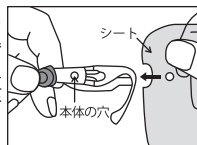

fuji フェイスシールドメガネ型

超軽量で飛沫感染をしっかりとガード!

✓ 病院、介護施設、接客業等での感染予防対策に!

1. 両面曇り止め加工。
2. メガネの上から着用可能。
3. 違和感の少ない透明感。
4. 男女兼用フリーサイズ。
5. 油跳ね、埃等からも守ります。

飛沫感染
防止

マスク
と組合せて
Wガード

長時間
使用可能

繰り返し
使用可能

簡単組み立て方法

①側面にあるクリッパーを指でつまみ上げる。

②矢印の方向にシートを入れ込み、本体の穴とシートの穴の位置を合わせ手で固定する。

③クリッパーの突起部分を本体とシートの穴に奥まで差し込んで完成。

商品名：フジフェイスシールドメガネ型
入数：100箱(1セット×100小箱)
品番：959900
JAN：4942015095991
ITF：14942015095998

素材：シート/PET メガネフレーム/PC
商品サイズ：シート/240×220mm フレーム/140mm
内箱サイズ：60×60×220mm 重さ 57g (±5%)
外箱サイズ：465×645×320mm 重さ 7kg (±5%)
生産国：中国