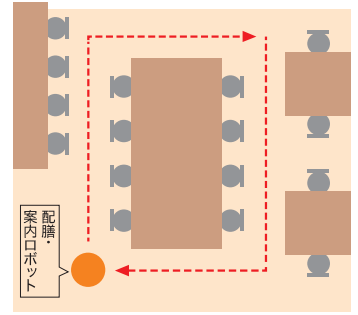

POINT
3

新しい体験価値

ネコ型デザインが愛らしいBellaBot、大型サイネージ広告としても機能するKettyBot、下げ膳専用のHolaBotの3種を展開。動く広告塔として新たな価値を提供します。

POINT
4

非対面接客の安心感

ロボットが接客するので、来店したお客様と店舗スタッフの接触を抑えられます。来店を心配されるお客様へ安心感を提供できます。

配膳

タッチパネルのメニューから「配膳」を選択し、料理を載せてテーブル番号をタップするだけの簡単操作。お客様が料理を受け取ったら、厨房に自動的に戻ります。複数のテーブルへの配膳も可能です。

まず、メニューから「配膳」をタップ

テーブル番号を選択するだけの簡単操作

クルージング

タッチパネルのメニューから「クルージング」を選択すると、BGMや音声を流しながら、指定されたエリア内を自動的に巡回。店舗や商品のPR、サンプリング、イベント演出など、アイデア次第で様々な使い方が可能です。人や障害物を避けながら移動するので安心です。

下げ膳

お客様が退店されたら、タッチパネルのメニューから「配膳」を選択し、テーブル番号をタップすると移動。食器類をトレイに載せ「完了」ボタンを押すと返却場所に戻ります。

メニューから「配膳」をタップ

テーブル番号を選択し、「出発」をタップ

食器を載せた後、「完了」を押すと返却場所に移動

出迎え・案内(HolaBot除く)

タッチパネルのメニューから「案内」を選択すると、指定した場所に移動。来店客とタッチパネルや音声でコミュニケーションし、必要に応じて、席までご案内します。

製品仕様

	BellaBot	KettyBot	HolaBot
機能	配膳・下げ膳・案内	配膳・下げ膳・案内	配膳・下げ膳
寸法	565×537×1,290mm	450×435×1,120mm	542×534×1,226mm
重さ	55kg	38kg	55kg
積載量・トレイ数	10kg×4段	10kg×3段	15kg×4段
バッテリー時間(フル充電時)	12h	8h	10h
充電時間	4.5h	4.5h	4.5h
充電	AC100V	AC100V ※自動セルフ充電も可(充電ステーション別売)	AC100V
最小通過幅	70cm	55cm	70cm
通過速度	0.5-1.2m/s	0.5-1.2m/s	0.5-1.2m/s
本体材質	ABSプラスチック/アルミニウム合金	ABSプラスチック/アルミニウム合金	ABS/アルミニウム合金
サイネージ	—	18.5インチ	—